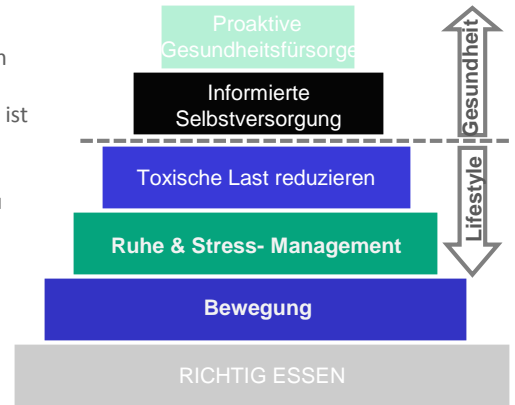

Häufig gestellte Fragen:

- 1 Was sind LRP-Points (Loyalty Reward Program)?** Jedes mal, wenn Du Produkte über das Treue-Programm bestellst, erhältst du dafür Treuepunkte. Treuepunkte sind Gratis-Produkt-Punkte (gleichzusetzen mit regelmäßigen Flugmeilen). Diese kannst Du verwenden, um sie gegen doTERRA-Produkte einzutauschen.
- 2 Wie kann ich meine Treuepunkte eintauschen?** Produkte im Online-Shop aussuchen und im Warenkorb einlösen.
- 3 Wie kann ich meine Treuebestellung aufheben?** Bevor Du deine Treuebestellung aufhebst, löse deine Treuepunkte ein, die Du gesammelt hast, damit du diese nicht verlierst. Wenn du wieder mit der Treuebestellung startest, fängst du bei 10% zu sammeln an. Du kannst die Treuebestellung aufheben, indem du ein Email an den Kundendienst schreibst oder diesen anrufst.
- 4 Kann ich mehr als EINE Treuebestellung machen?** Gratispunkte sammelt man nur im Treue-Programm (LRP). Wenn du in einem Monat verteilt mehr bestellen möchtest, kannst du zusätzliche LRP machen. Beachte dabei – eine LRP muß mind. 100PV enthalten um sich für Provisionen zu qualifizieren.
- 5 Wie bekomme ich 100% der Versandkosten retour?** Durch platzieren einer Online-Treuebestellung werden 100% der Versandkosten in Gratis-Produkt-Punkte gutgeschrieben.

doTERRA Wellness / Wohlfühl Pyramide

Gesunder Lebensstil ist auf einem Fundament von Ernährung, Bewegung, Ruhe/Erholung und minimieren giftiger Substanzen aufgebaut. Informierte Eigenverantwortung mit ätherischen Ölen ist effektiver, wenn auf ein Fundament mit gesundem Lebensstil gebaut wird. Die Mitgliedsübersicht soll Dir Ideen aufzeigen, wie du diesen Bereich verbessern kannst.

Stärke Dich selbst, indem du lernst Bücher wie die Kraft der Natur, Modern Essential nutzt.

Was sind Deine Top-Gesundheitsthemen?

Emotional:

In deiner Familie:

Täglicher Nahrungs-Ergänzungs-Plan

richtig essen